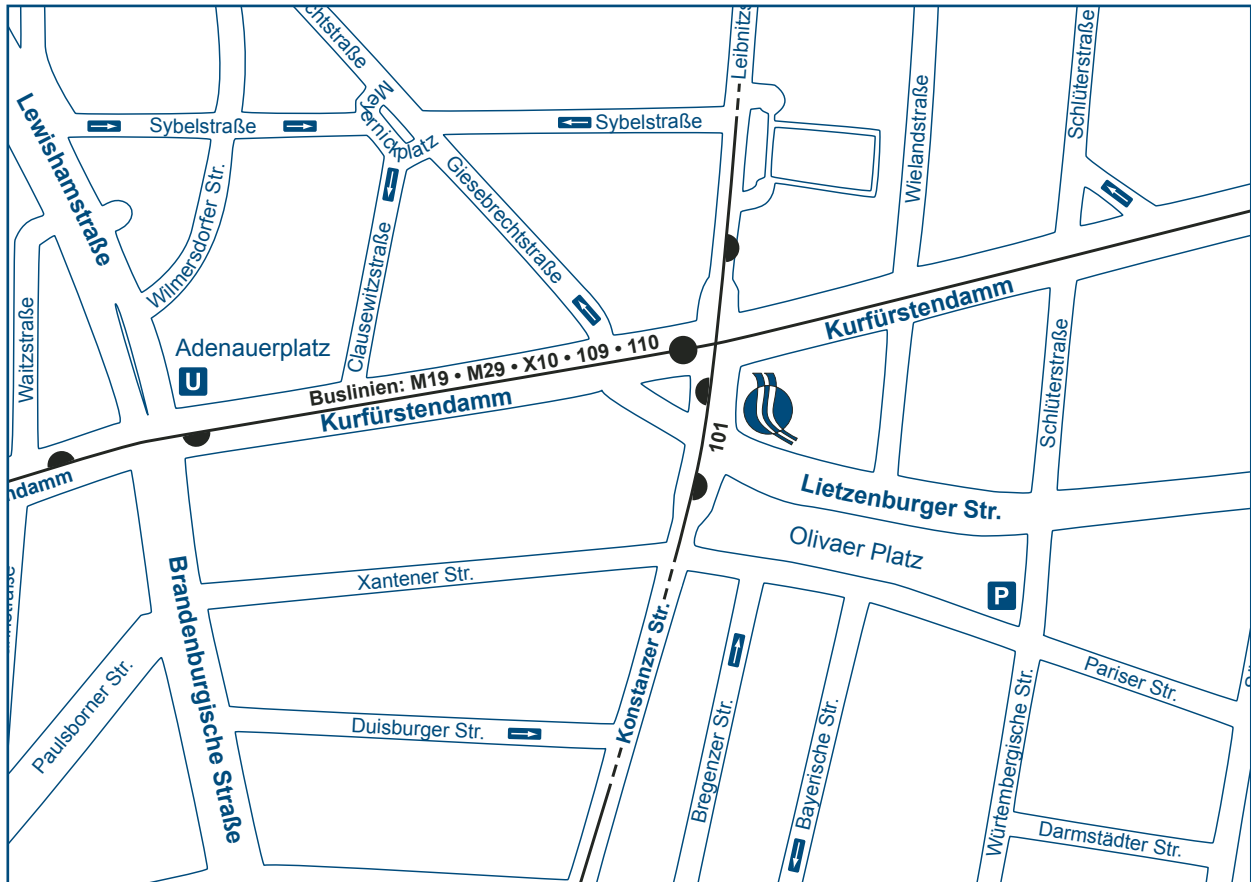

Anfahrt Orthopädischen Gemeinschaftspraxis am Olivaer Platz

Dr. med Jan Fell & Dr. med. Olaf Kern

Fachärzte für Orthopädie und Unfallchirurgie

Olivaer Platz 16
10707 Berlin
Tel.: 030-853 22 29
Fax: 030-854 89 15